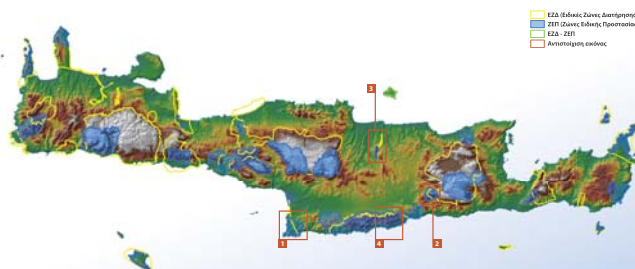

# Φύση σμιλεμένη από το χρόνο

Ζούμε μαζί της,  
την προστατεύουμε!

## Πεδινές και ημιορεινές προστατευόμενες περιοχές του Ηρακλείου

Ανάδειξη και Προώθηση των περιοχών  
του Δικτύου NATURA 2000 στην Κρήτη

- Ε.Π. Κρήτης και Νήσων Αιγαίου 2007-2013
- Με τη συγχρηματοδότηση της Ελλάδας και της Ευρωπαϊκής Ένωσης